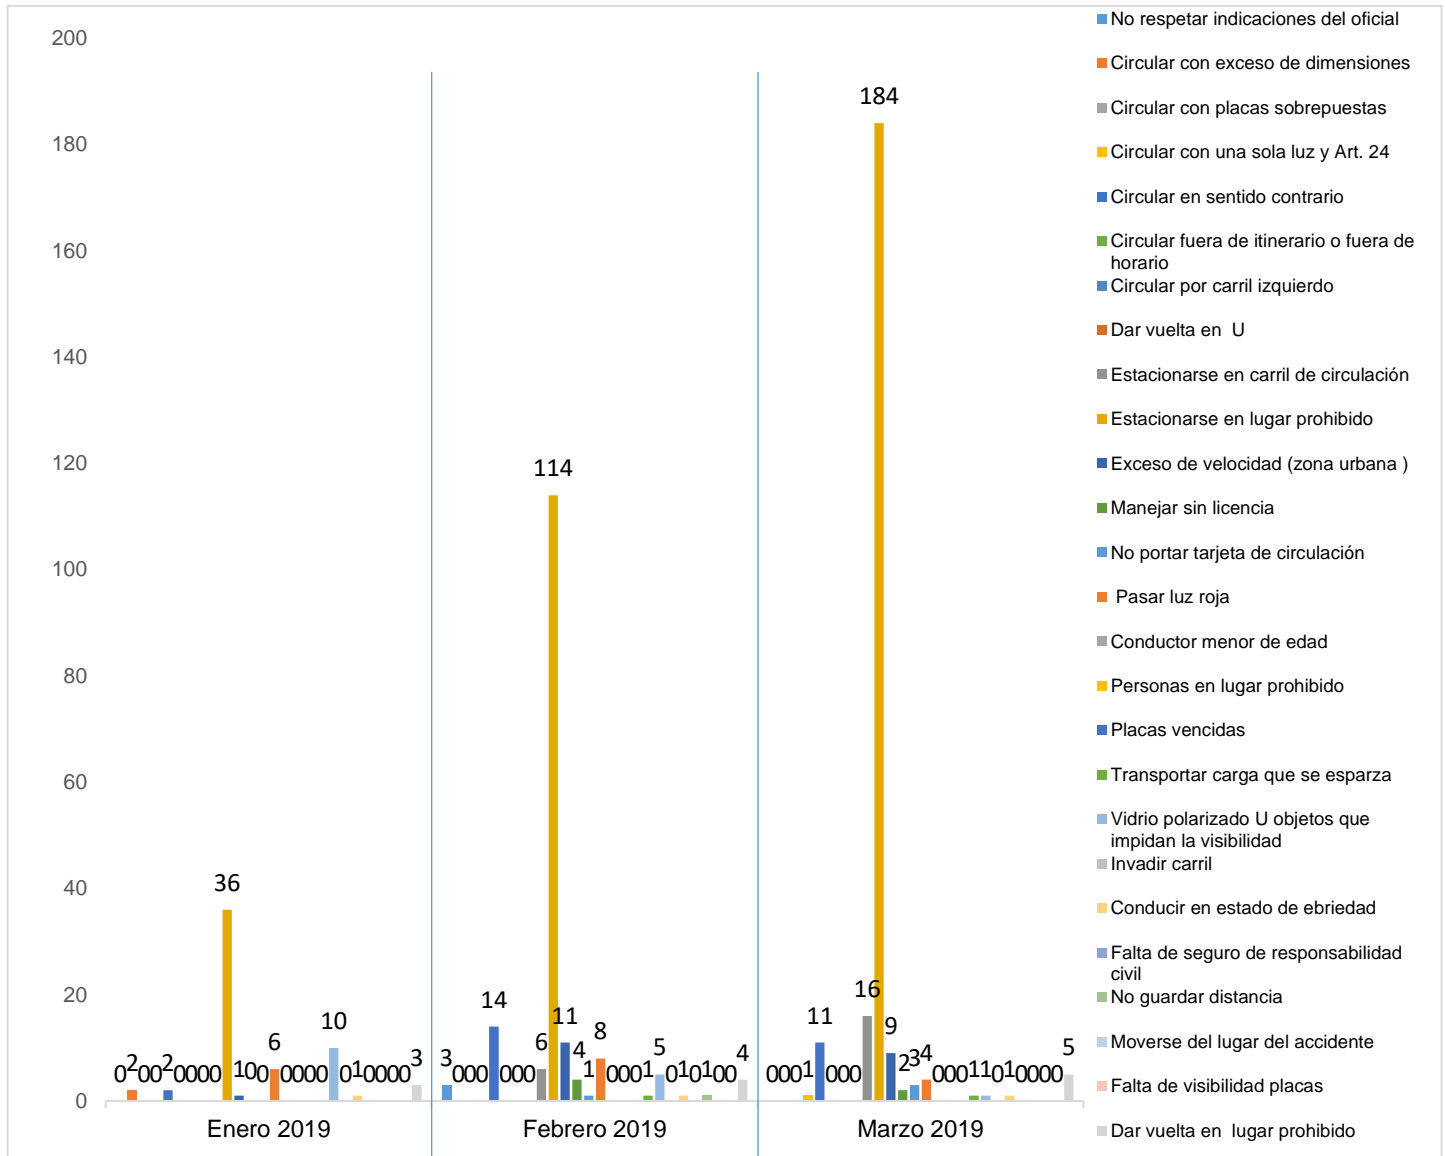

MUNICIPIO DE GARCÍA, NUEVO LEÓN
MARZO DEL 2019

INSTITUCIÓN DE POLICÍA PREVENTIVA MUNICIPAL ESTADÍSTICAS DE GRÁFICA DE INFRACCIONES

Área responsable de generar la información: Institución de Policía Preventiva Municipal.